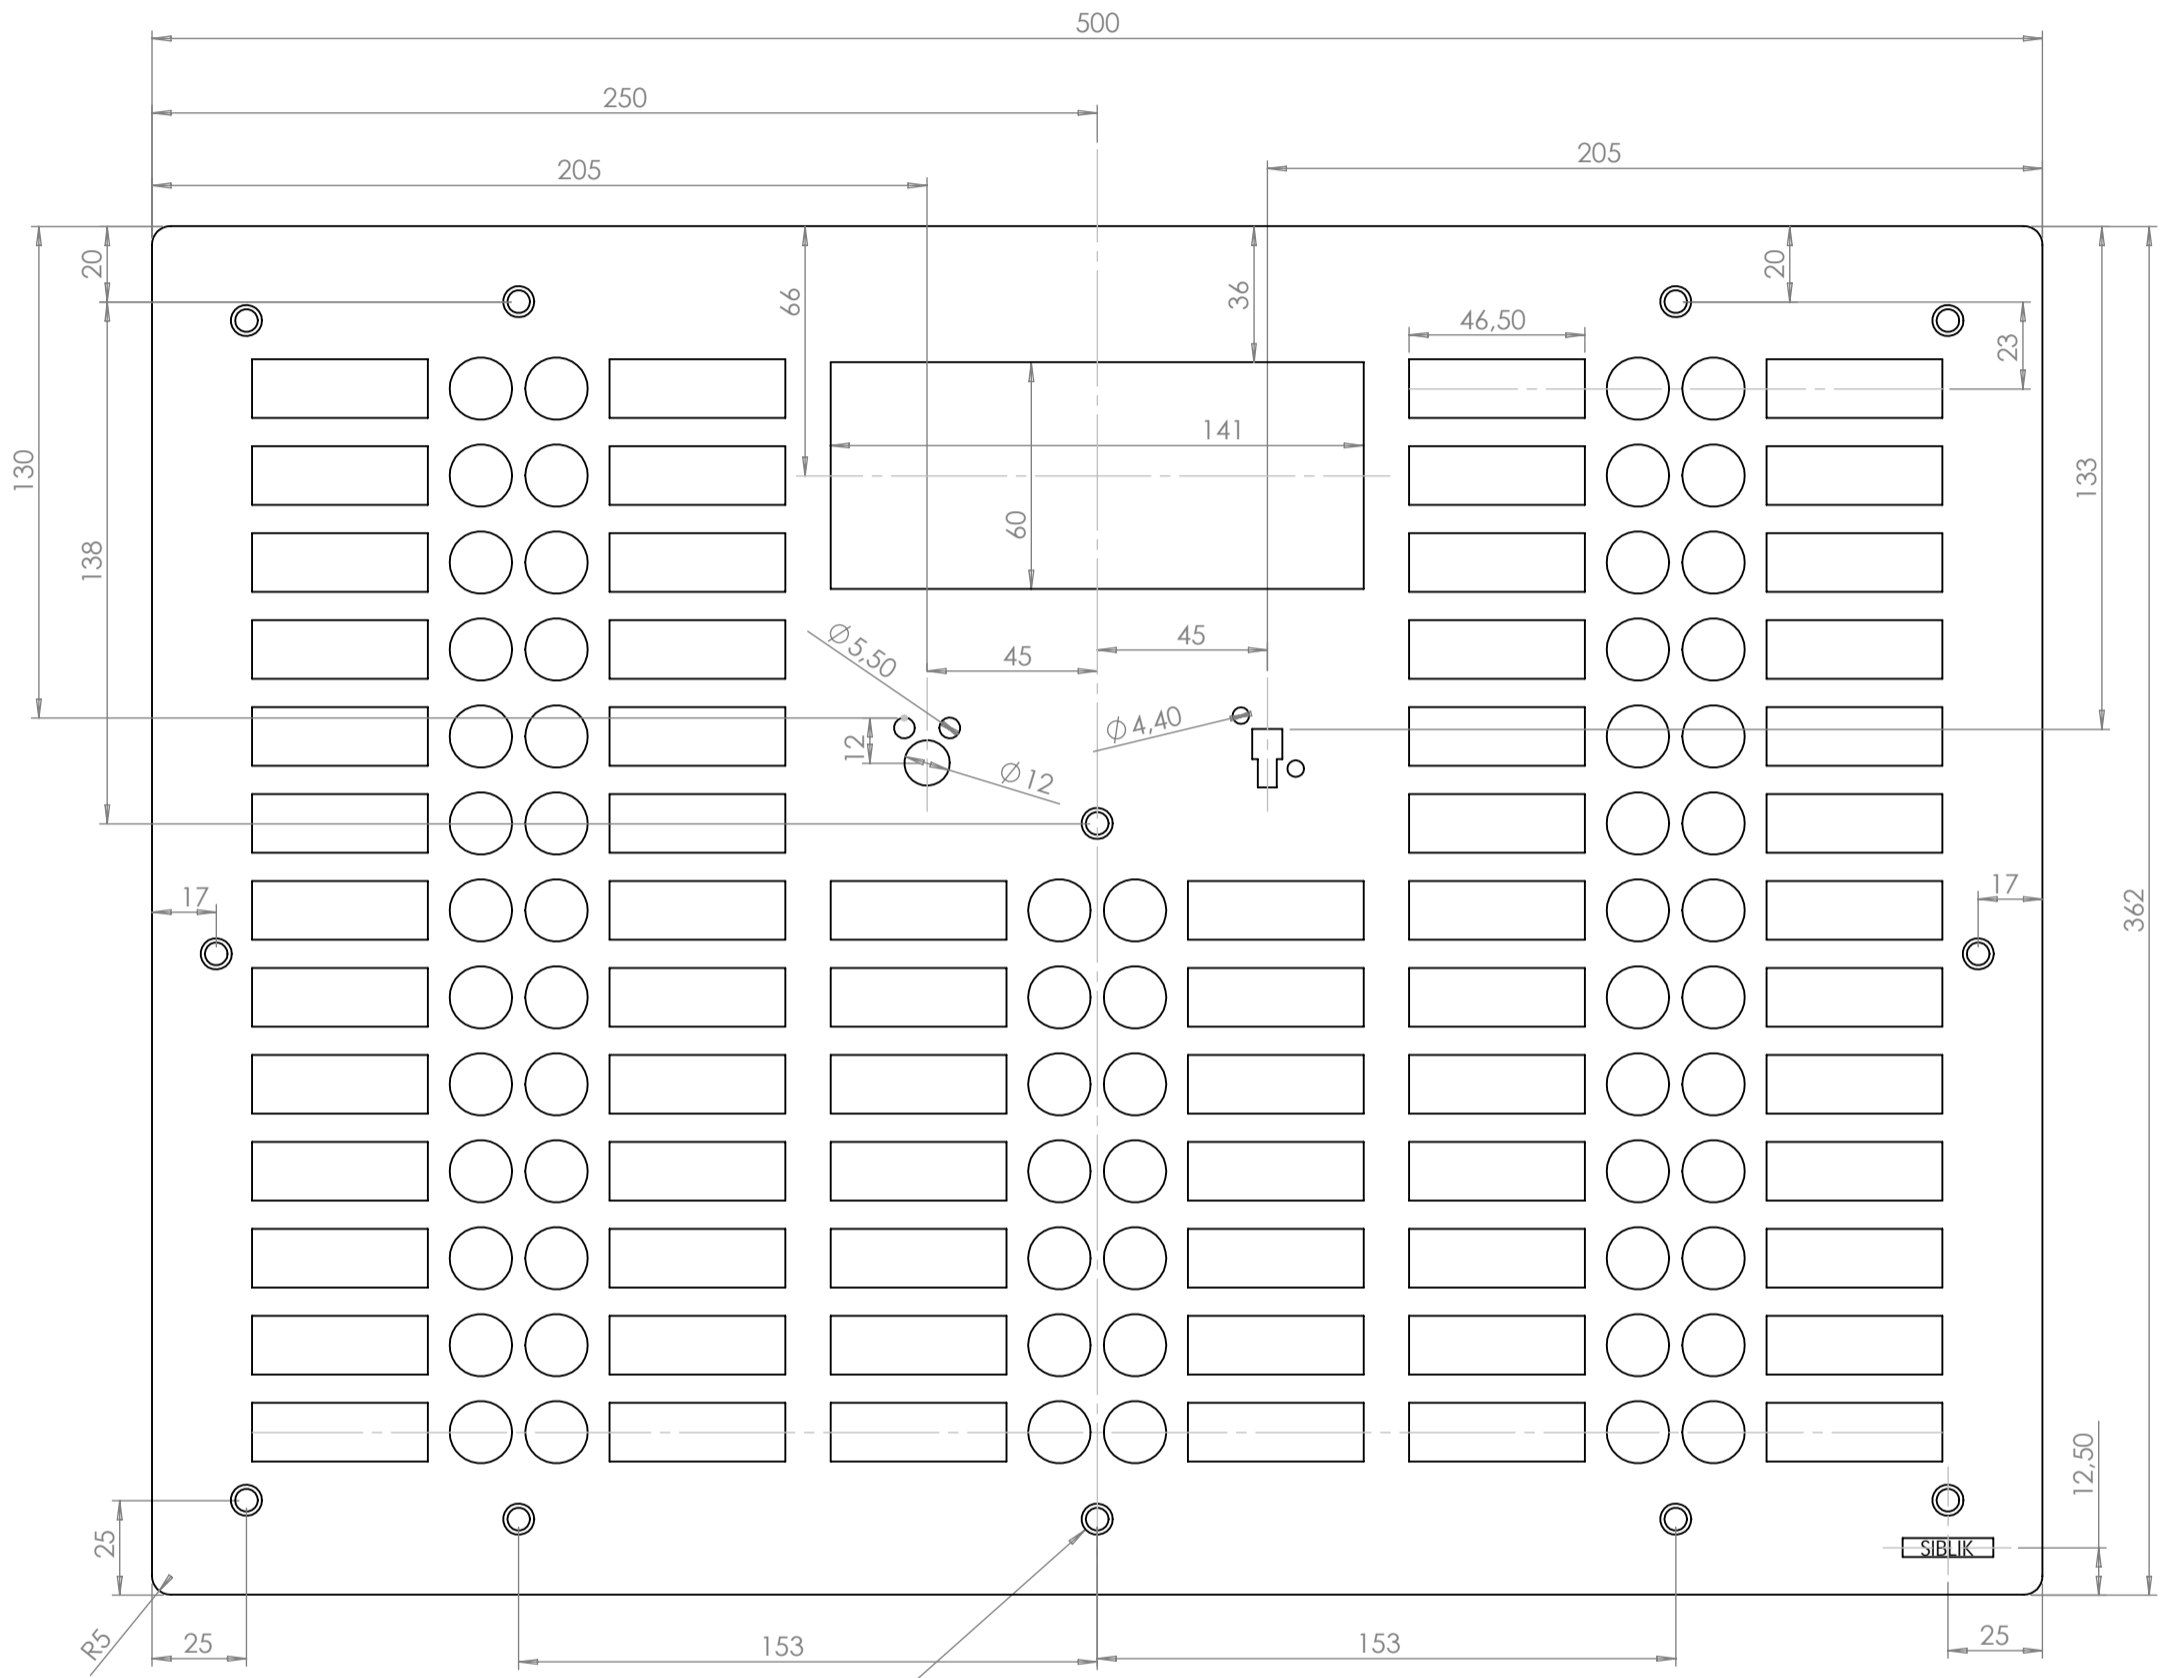

# Datenblatt der Serie AV Audio mit Stanzung für Magistratschloss und Postschloss, 6-reihig AV60XXM2

$\phi 6$  Bohrung  
 $\phi 8,25 \nabla 0,50$   
 Senkung:  $90^\circ$   
 Für alle  
 Befestigungslöcher

## Größen AV Audio 6-reihig mit Stanzung Magistratschloss und Postschloss:

Toleranz der UP-Dose:  $\pm 2\text{mm}$

ARTIKEL NR.	ABMESSUNGEN FRONTPLATTE BxHxT in mm	ABMESSUNGEN UP-DOSE BxHxT in mm	ANORDNUNG
-------------	---	---------------------------------------	-----------

AV6066M2	500 x <b>362</b> x 4	480 x <b>342</b> x 55	13-13-7-7-13-13 Tasten + P1 + Lautsprechergitter
AV6072M2	500 x <b>385</b> x 4	480 x <b>365</b> x 55	14-14-8-8-14-14 Tasten + P1 + Lautsprechergitter
AV6078M2	500 x <b>408</b> x 4	480 x <b>388</b> x 55	15-15-9-9-15-15 Tasten + P1 + Lautsprechergitter
AV6084M2	500 x <b>431</b> x 4	480 x <b>411</b> x 55	16-16-10-10-16-16 Tasten + P1 + Lautsprechergitter
AV6090M2	500 x <b>454</b> x 4	480 x <b>434</b> x 55	17-17-11-11-17-17 Tasten + P1 + Lautsprechergitter
AV6096M2	500 x <b>477</b> x 4	480 x <b>457</b> x 55	18-18-12-12-18-18 Tasten + P1 + Lautsprechergitter