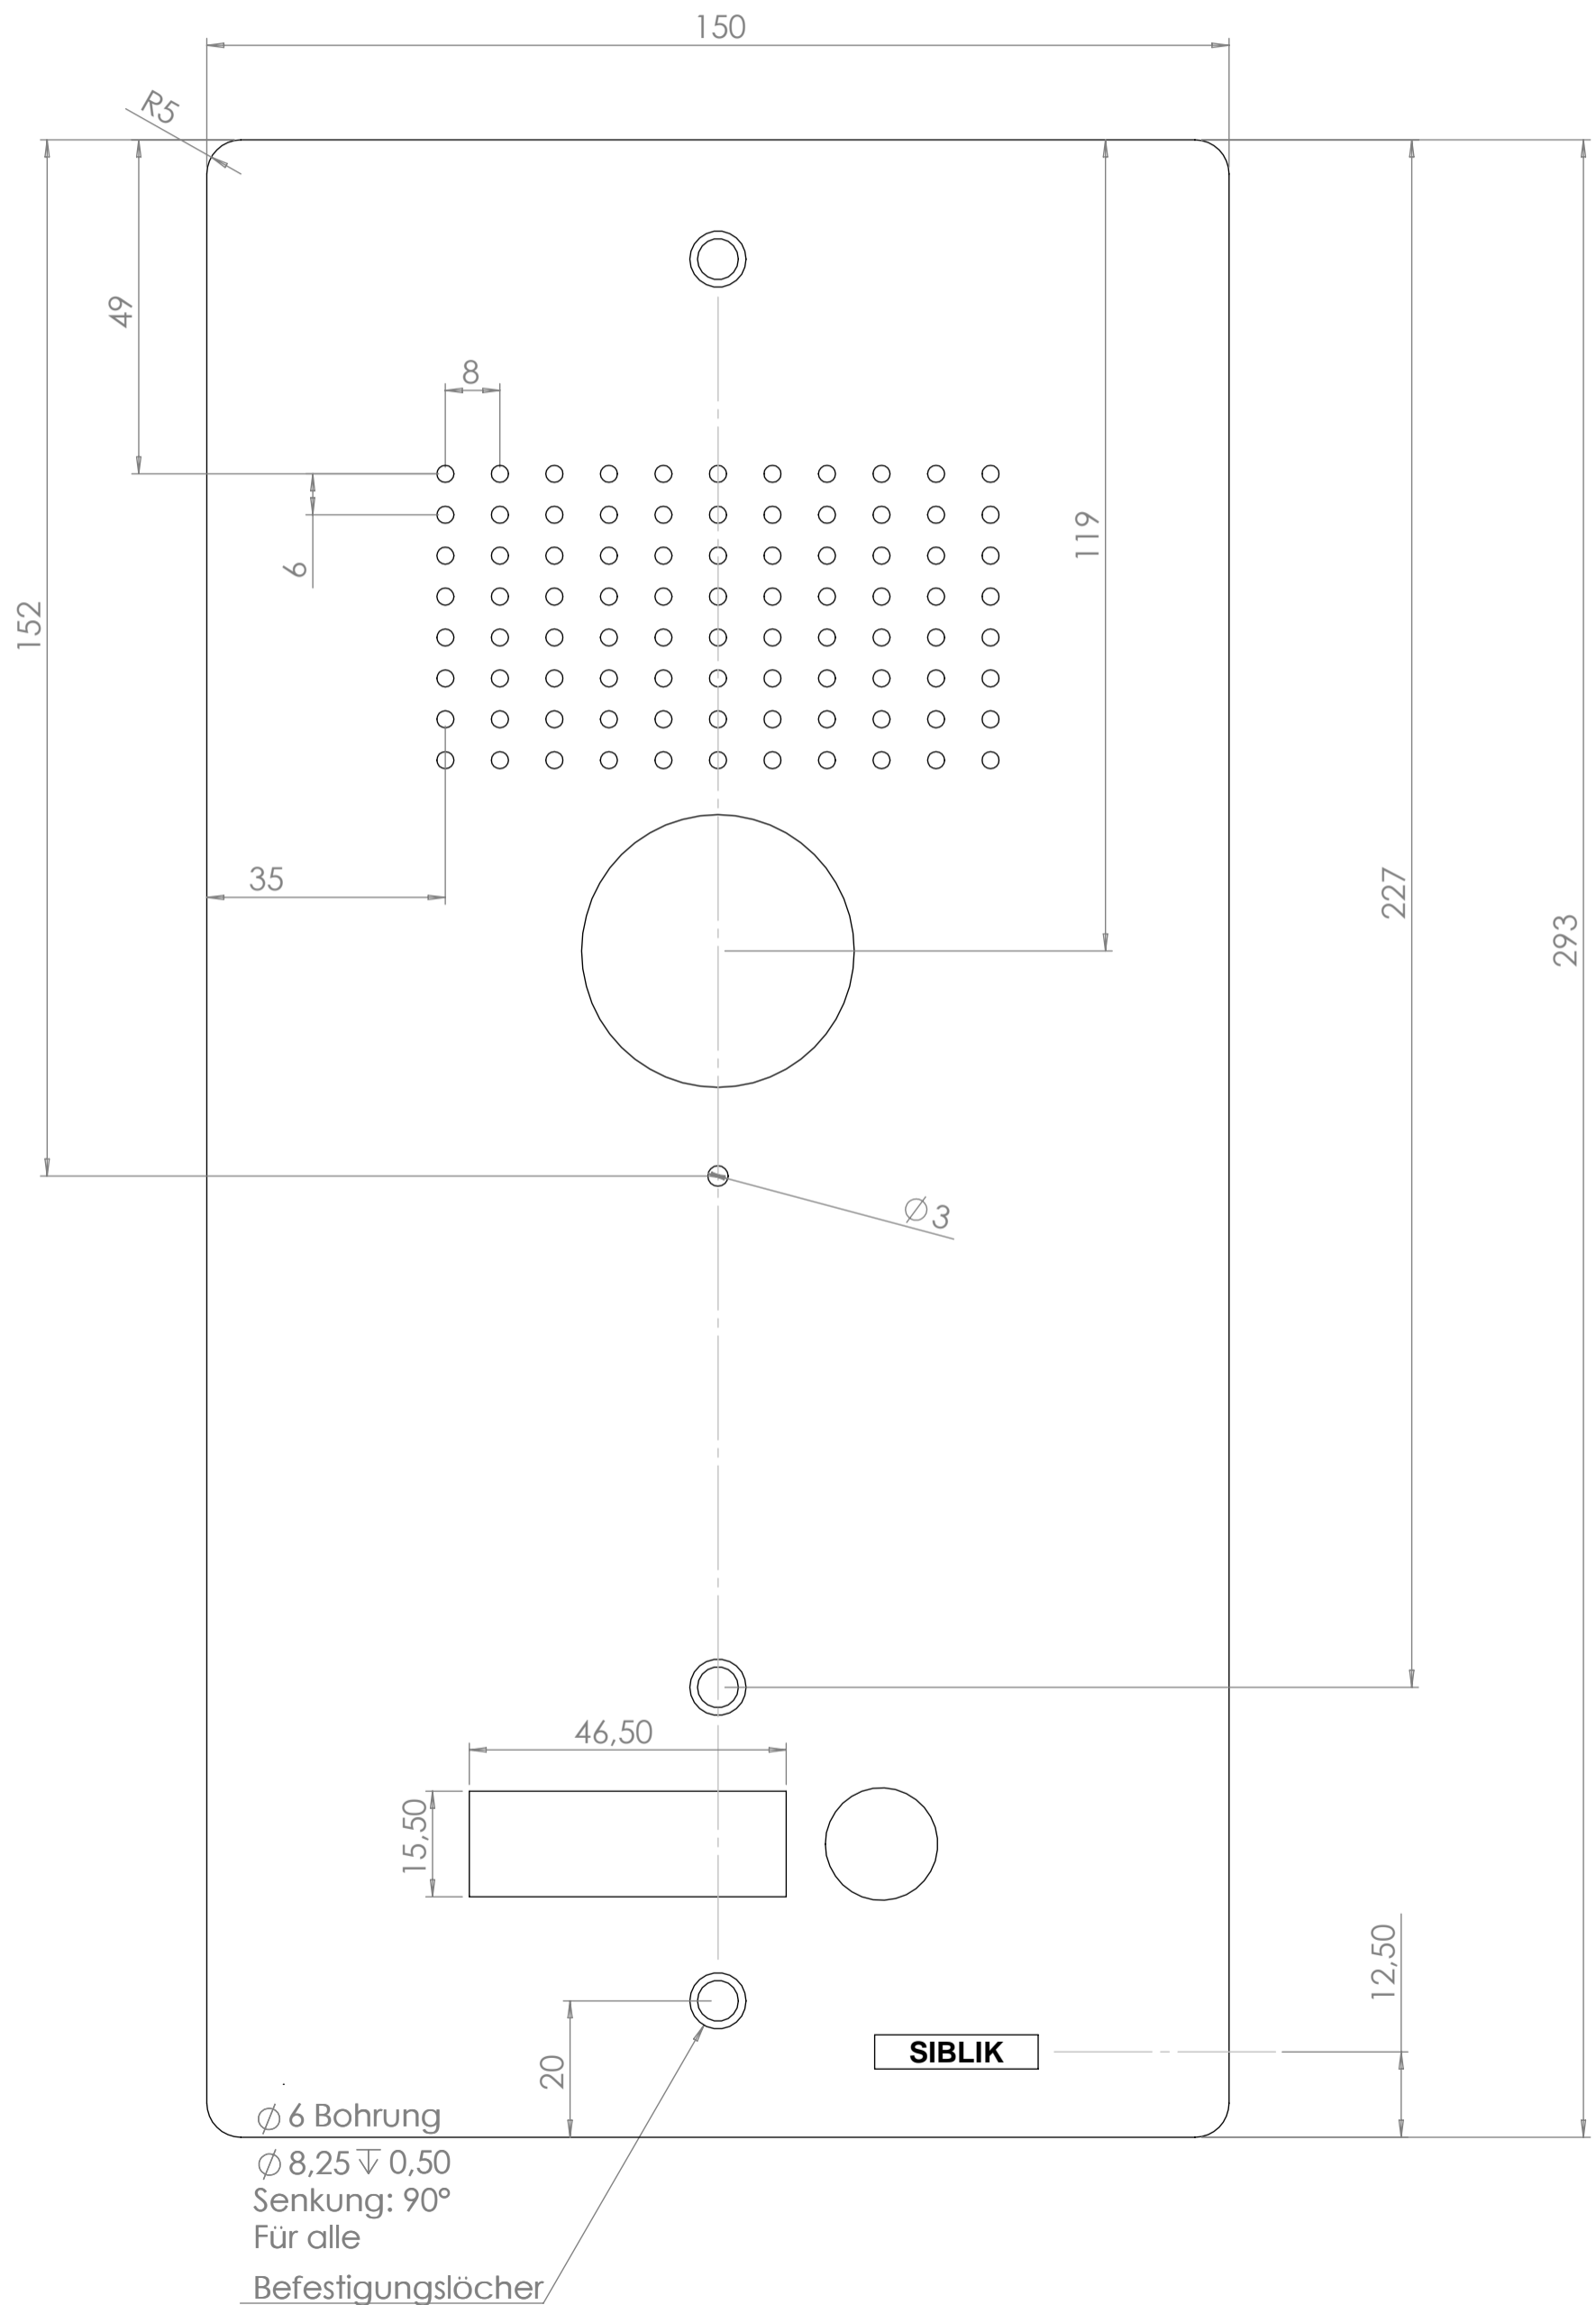

Datenblatt der Serie AX, Video, 1-reihig AX10XXVI

Datenblatt der Serie AX, Video, 1-reihig AX10XXVI

Toleranz der UP-Dose: $\pm 2\text{mm}$

ARTIKEL NR.	ABMESSUNGEN FRONTLETTE BxHxT in mm	ABMESSUNGEN UP-DOSE BxHxT in mm	ANORDNUNG
-------------	--	---------------------------------------	-----------

AX1001VI	150 x 290 x 2,5	135 x 270 x 55	1 Tasten + Videokamera Fermax Marine
AX1002VI	150 x 316 x 2,5	135 x 296 x 55	2 Tasten + Videokamera Fermax Marine
AX1003VI	150 x 339 x 2,5	135 x 319 x 55	3 Tasten + Videokamera Fermax Marine
AX1004VI	150 x 362 x 2,5	135 x 342 x 55	4 Tasten + Videokamera Fermax Marine
AX1005VI	150 x 385 x 2,5	135 x 365 x 55	5 Tasten + Videokamera Fermax Marine
AX1006VI	150 x 408 x 2,5	135 x 388 x 55	6 Tasten + Videokamera Fermax Marine