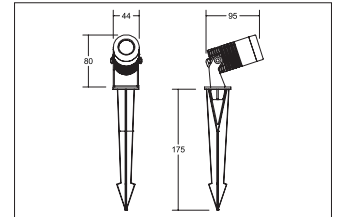

LED-Erdspießstrahler, 24 V DC, IP67

Artikel-Nr. 60109643

LED-Erdspießstrahler 24V DC, IP67, titan, rund. Ausführung in kompakter Bauform für die harmonische Implementierung in stimmige, architektonische Raumkonzepte Montageart: Anbaumontage, Montageort: Bodenmontage, Material: Aluminium / Glas, Schutzart: nach DIN EN 60529: IP67, Schutzklasse: (EN 61140) III, Spannung: 24V, Leistung: 8W, Anzahl der Leuchtmittel / Fassungen: 1.0 Stk, Lichtstrom: 640lm, Farbtemperatur: 3000 K, Abstrahlwinkel: 38°, Verstellbarkeit: schwenkbar, ohne Betriebsgerät, Art der Dimmung: schaltbar .

Artikel-Nr.	60109643
Stand:	25.10.2021 16:23

Farbtemperatur	3000 K
Farbe	titan
Abstrahlwinkel	38 °
Anzahl der Leuchtmittel / Fassungen	1 Stk
Material	Aluminium / Glas
Leistung	8 W
Leuchtmittel	LED
Lieferumfang	inkl. 1.000 mm Anschlussleitung mit Aquastop
Farbwiedergabe	CRI > 80
Ansteuerung	abhängig vom Betriebsgerät

Außendurchmesser	44 mm
Spannung	24V
Schlagfestigkeit	IK04
Schutzart raumseitig	IP67
Schutzklasse	III
Verstellbarkeit	kopfverstellbar
Breite	44 mm
Aufbauhöhe	90 mm
Drehwinkel	355 °
Schwenkwinkel	90 °
Schaltungsart	Parallelschaltung