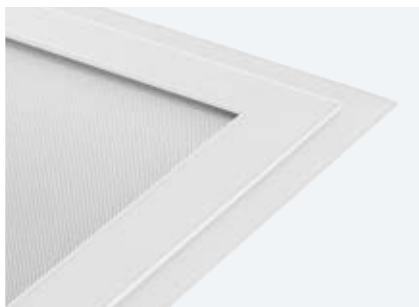

Mikroprismatische Abdeckung. Die strukturierte Oberfläche ist ab 50 cm Sichtabstand homogen.

Opale Abdeckung.

Netzgerät mit großem Anschlussraum zur einfachen, schnellen und komfortablen Inbetriebnahme (Bild: Ausführung schaltbar).