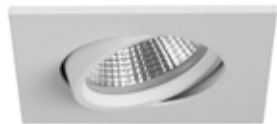

IP20

INDIWO68-S LED-Einbaustrahler quadr., schwenkbar

- Farbwiedergabe: CRI > 80
- Abstrahlwinkel: 36°
- Material: Aluminium/Stahl/Kunststoff
- Zugehörige 350 mA-Konverter separat zu bestellen
- Bestehend aus Leuchte und Einbaudose
- Kann direkt gegen das Dämmmaterial gesetzt werden
- Einbaumaß: 68 x 45 mm (Ø x T)

Art. Nr.	Hersteller	Leistung [W]	Lichtstrom [lm]	Farbtemperatur [K]	Gehäusefarbe	RB	RG	€ p. Stk.
BR12295173	Brumberg	6	540	3000	strukturweiß	BU	L1	68,70
BR12295153	Brumberg	6	540	3000	nickel matt	BU	L1	74,50
BR12295643	Brumberg	6	540	3000	titan matt	BU	L1	81,30