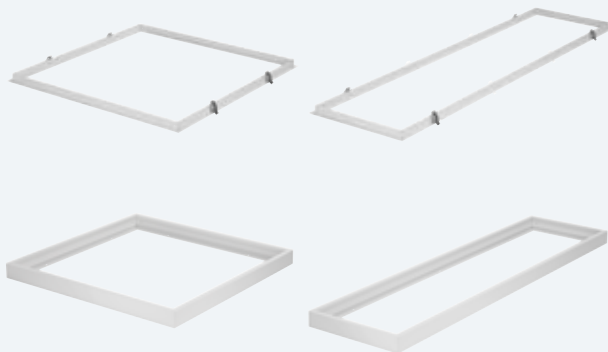

IP20

CEBU LED-Einlege-Panel 1545 x 308 mm

- Farbwiedergabe: CRI > 80, Multilumen, UGR < 19
- Abstrahlwinkel: 85°
- Material: Aluminium/PMMA
- Inkl. Konverter für 230 V AC/DC
- Einbaumaß: 1545 x 308 x 11 mm (L x B x H)

Art. Nr.	Hersteller	Dimmung DALI	Abdeckung	Leistung [W]	Lichtstrom [lm]	Farbtemperatur [K]	RB	RG	€ p. Stk.
BR32070074	Brumberg	Nein	Mikroprisma	45	5600	4000	BU	L2	199,90
BR32070073	Brumberg	Nein	Mikroprisma	45	5400	3000	BU	L2	199,90
BR32071074	Brumberg	Ja	Mikroprisma	45	5600	4000	BU	L2	239,90
BR32071073	Brumberg	Ja	Mikroprisma	45	5400	3000	BU	L2	239,90
BR32074074	Brumberg	Ja	Mikroprisma	45	5600	2700 - 6500	BU	L2	329,90

Zubehör

Art. Nr.	Hersteller	Bezeichnung	RB	RG	€ p. Stk.
BR81032071	Brumberg	Einbaurahmen weiß, 1.625 x 388 x 30 mm	BU	L2	69,00
BR81032072	Brumberg	Anbaurahmen weiß, 1.564 x 327 x 50 mm	BU	L2	66,50
BR81032069	Brumberg	Y-Seilabhangung universell 2 m	BU	L2	16,50
BR00532900	Brumberg	Einbaufeder 4er Set fur LED-Panel inkl. Winkel, Stahl	BU	L2	12,90

Montage mit Seilabhangung

Mit der entsprechenden Seilabhangung kann das LED-Panel als Pendelleuchte eingesetzt werden.

Artikel-Nr.	Material	Mae in mm	Passend zu	Preis €
Einbaurahmen wei (RAL 9016)				
BR81032050	Aluminium / Kunststoff	655 x 655 x 30	PINOS	43,00
BR81032055	Aluminium / Kunststoff	680 x 680 x 30	AGGY	43,00
BR81032063	Aluminium / Stahl	1.303 x 366 x 30	OREN	47,50
BR81032066	Aluminium / Stahl	1.553 x 353 x 30	TIMOR	58,00
BR81032071	Aluminium / Stahl	1.625 x 388 x 30	CEBU	59,00
Anbaurahmen wei (RAL 9016)				
BR81032051	Aluminium / Kunststoff	620 x 620 x 50	PINOS	39,00
BR81032056	Aluminium / Kunststoff	640 x 640 x 50	AGGY	39,00
BR81032064	Aluminium / Stahl	1.265 x 328 x 50	OREN	45,00
BR81032067	Aluminium / Stahl	1.515 x 295 x 50	TIMOR	55,50
BR81032072	Aluminium / Stahl	1.564 x 327 x 50	CEBU	56,50
Y-Seilabhangung universell 2 m				
BR81032068	Stahl (Set bestehend aus je 2 Abhangungen)		AGGY / PINOS / OREN	15,00
BR81032069	Stahl (Set bestehend aus je 3 Abhangungen)		TIMOR / CEBU	15,00
Einbaufeder 4er Set fur LED-Panel inkl. Winkel				
BR00532900	Stahl		Fur alle Ausfuhungen	12,00