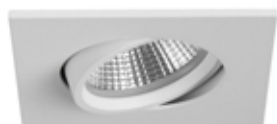

IP20

INDIWO68-S LED-Einbaustrahler quadr., schwenkbar, dim2warm

- Farbwiedergabe: CRI > 80
- Abstrahlwinkel: 36°
- Material: Aluminium/Stahl/Kunststoff
- Zugehörige 350 mA-Konverter separat zu bestellen
- Bestehend aus Leuchte und Einbaudose
- Kann direkt gegen das Dämmmaterial gesetzt werden
- Einbaumaß: 68 x 45 mm (Ø x T)

Art. Nr.	Hersteller	Leistung [W]	Lichtstrom [lm]	Farbtemperatur [K]	Gehäusefarbe	RB	RG	€ p. Stk.
BR12465173	Brumberg	6	420	1800 - 3000	strukturweiß	BU	L1	81,20
BR12465643	Brumberg	6	420	1800 - 3000	titan matt	BU	L1	94,30
BR12465153	Brumberg	6	420	1800 - 3000	nickel matt	BU	L1	87,10

• Konverter BR17662000