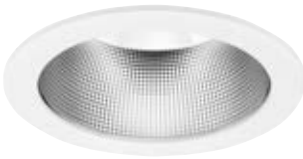

IP20

MUNA MAXI LED-Einbaudownlight rund, 3CCT, dimmbar

- Farbwiedergabe: CRI > 80, UGR < 19
- Abstrahlwinkel: 60°
- Material: Aluminium/Polycarbonat/Stahl
- Inkl. Konverter für 230 V-Netzspannung
- Außendurchmesser: 232 mm
- Einbaumaß: 195 x 105 mm (Ø x T)

IP20

MUNA MEGA LED-Einbaudownlight rund, 3CCT, dimmbar

- Farbwiedergabe: CRI > 80, UGR < 19
- Abstrahlwinkel: 60°
- Material: Aluminium/Polycarbonat/Stahl
- Inkl. Konverter für 230 V-Netzspannung
- Außendurchmesser: 280 mm
- Einbaumaß: 240 x 130 mm (Ø x T)