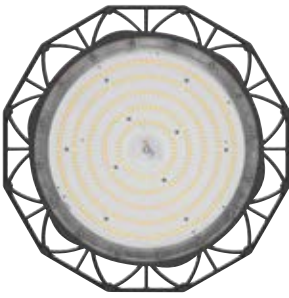

IP65

SOL MIDI LED-Hallentiefstrahler, DALI-2 dimmbar

- Farbwiedergabe: CRI > 80
- Abstrahlwinkel: 120°
- Material: Aluminium/Polycarbonat
- Inkl. schraubbarer Befestigungsöse
- Maße: 300 x 195 mm (Ø x H)

Art. Nr.	Hersteller	Leistung [W]	Multilumen	Lichtstrom [lm]	Farbtemperatur [K]	Gehäusefarbe	RB	RG	€ p. Stk.
BR78312084	Brumberg	160	Nein	24800	4000	schwarz	BU	L4	351,90
BR78313084	Brumberg	160	Ja	26100	4000	schwarz	BU	L2	369,90

Zubehör

Art. Nr.	Hersteller	Bezeichnung	RB	RG	€ p. Stk.
BR81062000	Brumberg	Wechseloptik SOL 60°	BU	L2	13,10
BR81092000	Brumberg	Wechseloptik SOL 90°	BU	L2	13,10
BR81046250	Brumberg	Alu-Leuchtschirm SOL	BU	L2	38,40
BR81048000	Brumberg	PC-Leuchtschirm SOL	BU	L2	79,10
BR81049080	Brumberg	Decken-/Wandhalter SOL	BU	L2	32,90
BR81051000	Brumberg	Kettenabhängung SOL, 1.000 mm	BU	L2	10,90
BR81052000	Brumberg	Kettenabhängung SOL, 2.000 mm	BU	L2	21,80
BR81053000	Brumberg	Kettenabhängung SOL, 3.000 mm	BU	L2	32,70
BR81055000	Brumberg	Kettenabhängung SOL, 5.000 mm	BU	L2	54,50
BR81057000	Brumberg	Kabelverbinder SOL, 3-polig, IP68, schwarz	BU	L2	13,10
BR81058000	Brumberg	Y-Kabelverbinder SOL, 5-polig, IP68, schwarz	BU	L2	14,20
BR81050000	Brumberg	Reduzierstück SOL, NPT 3/4" auf M10	BU	L2	20,80