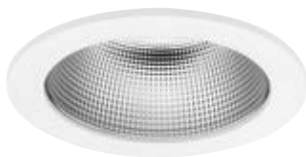

IP20

MUNA MIDI LED-Einbaudownlight rund, 3CCT, dimmbar

- Farbwiedergabe: CRI > 80, UGR < 19
- Abstrahlwinkel: 60°
- Material: Aluminium/Polycarbonat/Stahl
- Inkl. Konverter für 230 V-Netzspannung
- Außendurchmesser: 200 mm
- Einbaumaß: 165 x 97 mm (Ø x T)

Art. Nr.	Hersteller	Leistung [W]	Farbtemperatur [K]	Lichtstrom [lm]	Gehäusefarbe	RB	RG	€ p. Stk.
BR12565073	Brumberg	28	3000 - 5700	2660	weiß	BU	L1	91,20

Zubehör

Art. Nr.	Hersteller	Bezeichnung	RB	RG	€ p. Stk.
BR81212080	Brumberg	Vorsatzelement rund schwarz matt Ø 200 mm	BU	L1	5,40
BR81217070	Brumberg	Vorsatzelement quadratisch weiß matt 200 x 200 mm	BU	L1	8,00
BR81217080	Brumberg	Vorsatzelement quadratisch schwarz matt 200 x 200 mm	BU	L1	8,00
BR81222070	Brumberg	Vorsatzelement rund, mit abgehängtem Floatglas teilmattiert weiß matt Ø 200 mm	BU	L1	20,80
BR81222080	Brumberg	Vorsatzelement rund, mit abgehängtem Floatglas teilmattiert schwarz matt Ø 200 mm	BU	L1	20,80